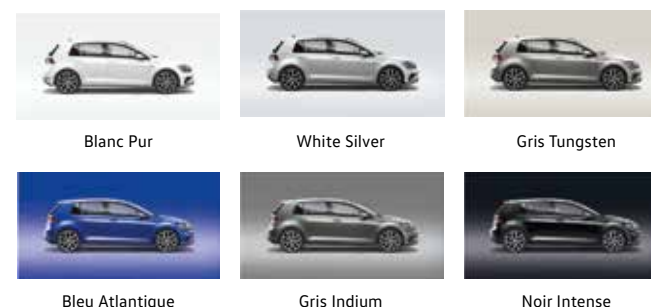

Golf Drive DSG

Coloris

Equipements Extérieurs

- Pare-chocs avec baguette chromée
- Calandre Noire avec baguette chromée
- Boîtiers de rétroviseurs extérieurs et poignées de porte dans la teinte du véhicule
- Rétroviseurs extérieurs réglables, rabattables, dégivrants électriquement, avec éclairage de proximité
- Phares à LED pour feux de croisement et de route, avec feux de jour
- Phares antibrouillard et feux de braquage
- Feux arrière à technologie LED, Rouge Sombre, avec clignotant dynamique
- Feux arrière de brouillard
- Éclairage de plaque d'immatriculation à technologie LED
- Toit ouvrant coulissant/relevable panoramique
- Vitres latérales arrière et lunette arrière surteintées
- 4 jantes en alliage « Madrid » 17"

Blanc Pur

White Silver

Gris Tungsten

Bleu Atlantique

Gris Indium

Noir Intense

Equipements Intérieurs

- Sièges avant avec réglage en hauteur
- Sièges sport à l'avant
- Bandes centrales de siège en microfibras "ArtVelours"
- Pommeau du levier de vitesses en cuir
- Inserts décoratifs "Piano Black" pour tableau de bord côté conducteur ainsi que pour console centrale
- Inserts décoratifs "Linearus" pour tableau de bord côté passager avant ainsi que pour revêtements de portes
- Applications en chrome sur la commande rotative d'éclairage, de réglage des rétroviseurs et des lève-glaces
- Accoudoir central à l'avant avec compartiment de rangement et 2 diffuseurs d'air à l'arrière
- Dossier de banquette arrière rabattable, avec accoudoir central
- Rétroviseur intérieur à réglage jour/nuit
- Miroirs de courtoisie éclairés dans les pare-soleil
- Éclairage d'ambiance
- 2 éclairages de plancher à LED à l'avant
- 2 lampes de lecture à LED à l'avant et 2 à l'arrière
- Prise 12 V dans le coffre à bagages
- Ciel de pavillon Gris Perle
- Tapis de sol textile à l'avant et à l'arrière